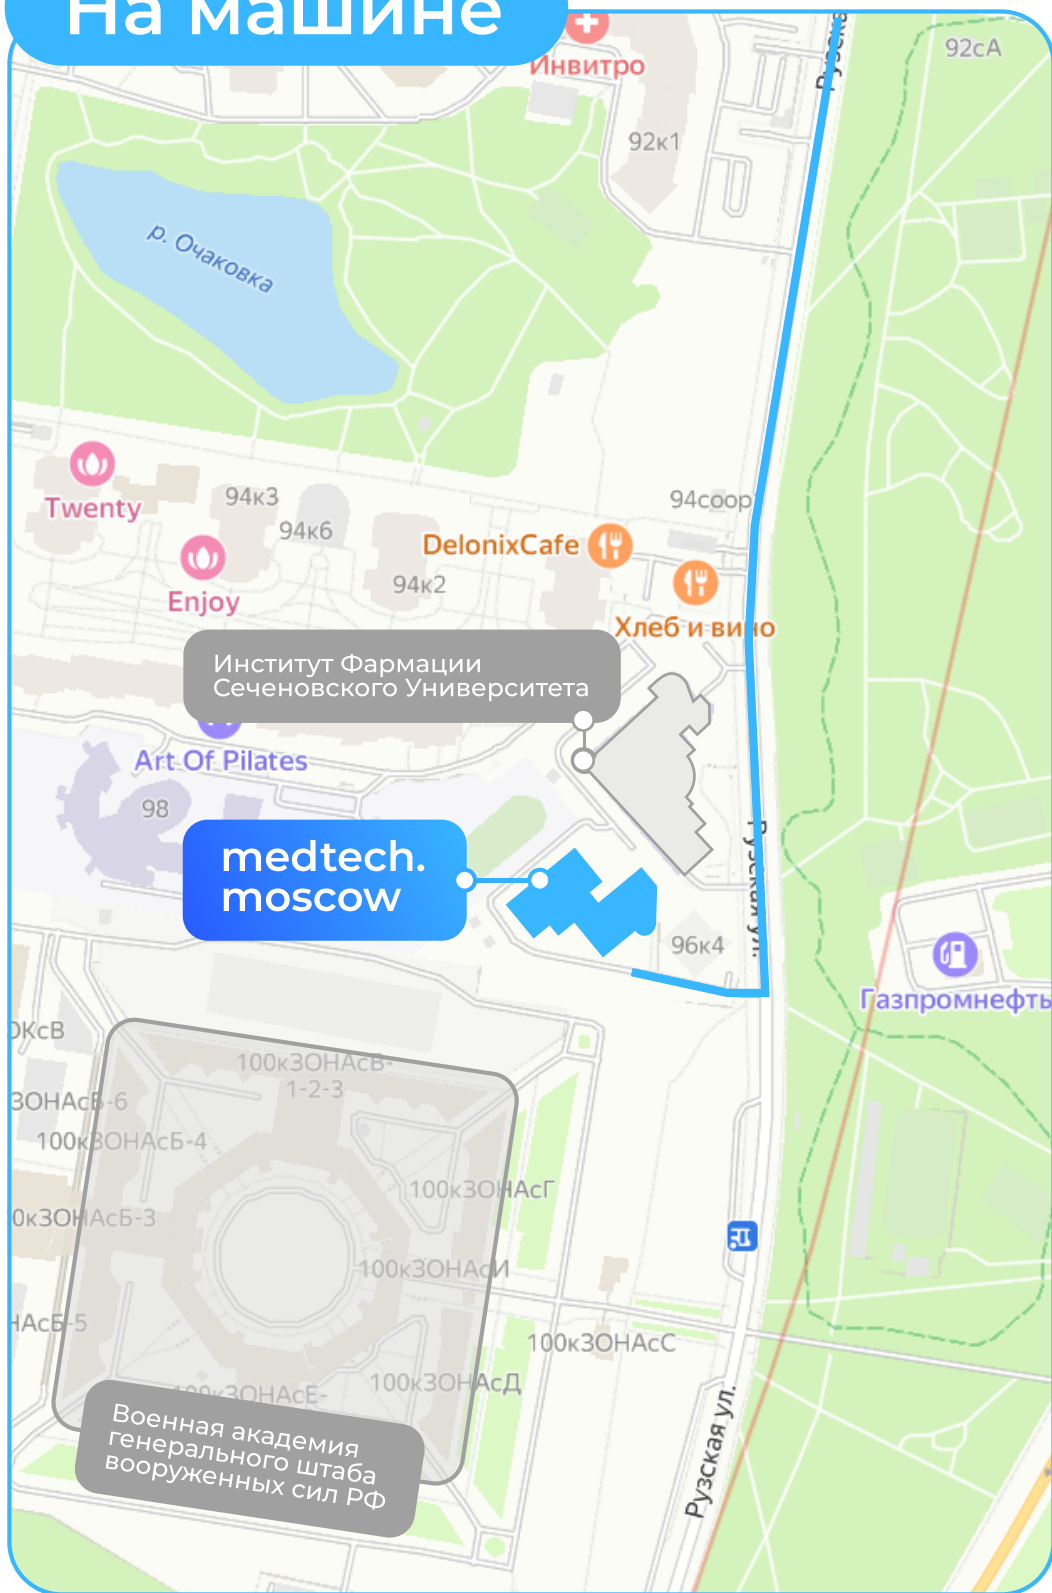

ПРОСПЕКТ
ВЕРНАДСКОГО, 96

Пе́шком

Метро: Тропарёво

Выход 7

Последний вагон (из центра)

Время на дорогу: 7 минут

medtech.moscow X

На машине

Парковка:

- В навигаторе — Проспект Вернадского, 96
- Ограниченное количество мест на территории наземной и подземной парковки Медтеха
- Бесплатная парковка вдоль улицы Рузская

medtech.moscow