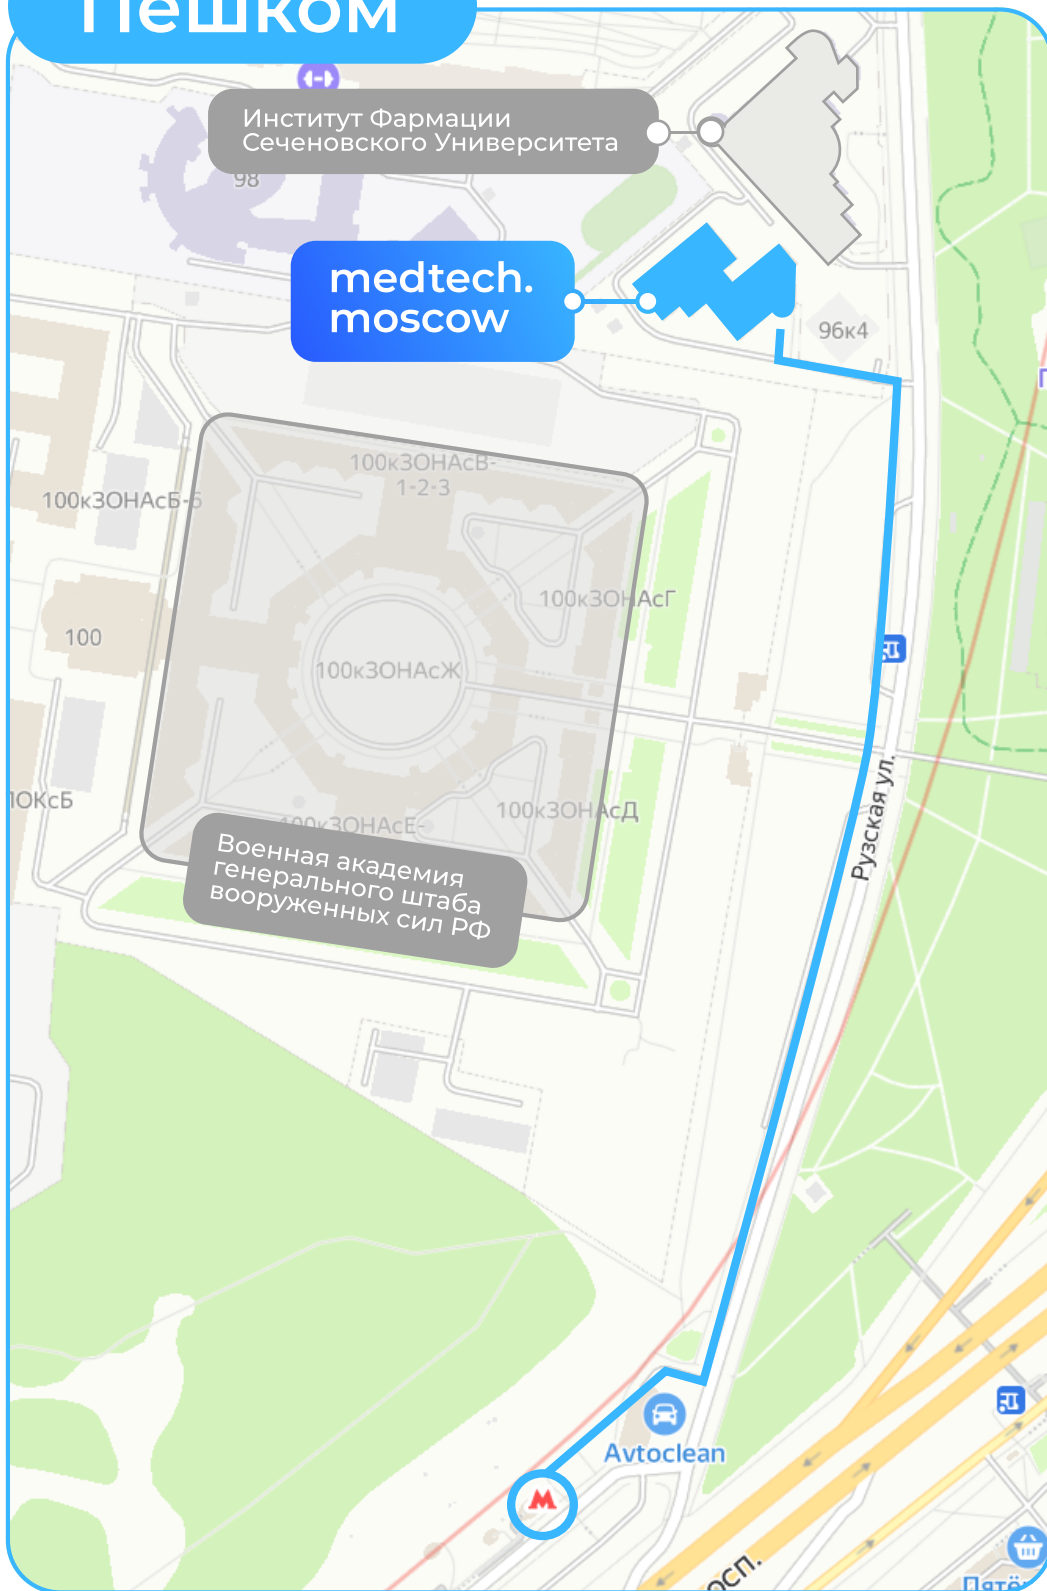

ПРОСПЕКТ
ВЕРНАДСКОГО, 96

Пе́шком

Метро: Тропарёво

Выход 7

Последний вагон (из центра)

Время на дорогу: 7 минут

medtech.moscow X

На машине

Парковка:

- В навигаторе — Проспект Вернадского, 96
- Ограниченное количество мест на территории наземной и подземной парковки Медтеха
- Бесплатная парковка вдоль улицы Рузская

medtech.moscow